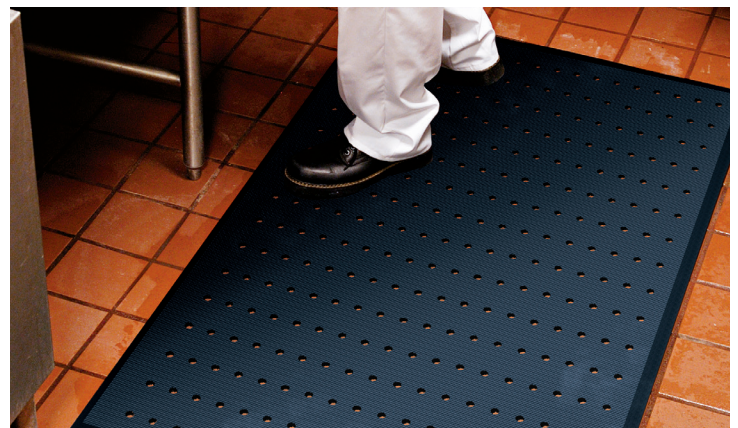

Tapis Comfort Complet™

Antifatigue • Intérieur

Les tapis Complete Comfort sont des tapis antifatigue ergonomiquement supérieurs conçus pour les environnements secs ou humides.

- **Confortable** – Une mousse de nitrile / PVC mélangée de 5/8 po d'épaisseur offre des propriétés anti-fatigue supérieures
- **Nettoyer** – Le traitement antimicrobien offre une protection à vie contre les odeurs et la dégradation
- **Sécuritaire** – Les bords biseautés assurent une transition sûre du sol au tapis; certifié haute traction par le National Floor Safety Institute (NFSI)
- **Facile à nettoyer** – Léger et flexible pour une manipulation et un nettoyage facile
- Résistant à la graisse et à l'huile; résistant aux produits chimiques
- Disponible avec des trous de drainage pour une utilisation dans les zones humides

Comfort Complet

Comfort Complet (avec trous)

Tapis Comfort Complet™

Antifatigue • Intérieur

Numéro de produit. 494, 496 (avec trous)

Dimension (pi.)	Dimension (po.)	Poids d'expédition
2' x 3'	24" x 36"	7 lbs.
3' x 4'	36" x 48"	11 lbs.
3' x 5'	36" x 60"	15 lbs.
3' x 10'	36" x 120"	27 lbs.
4' x 6'	48" x 72"	22 lbs.
4' x 8'	48" x 96"	28 lbs.

Remarque: disponible en formats personnalisés avec des largeurs de 3' (36"), 4' (48") et des longueurs de pieds entiers jusqu'à 75".

Les tailles de tapis sont approximatives car le caoutchouc se contracte et se dilate en fonction de la température et du temps. La variance de taille de fabrication tolérable est de 3-5%.