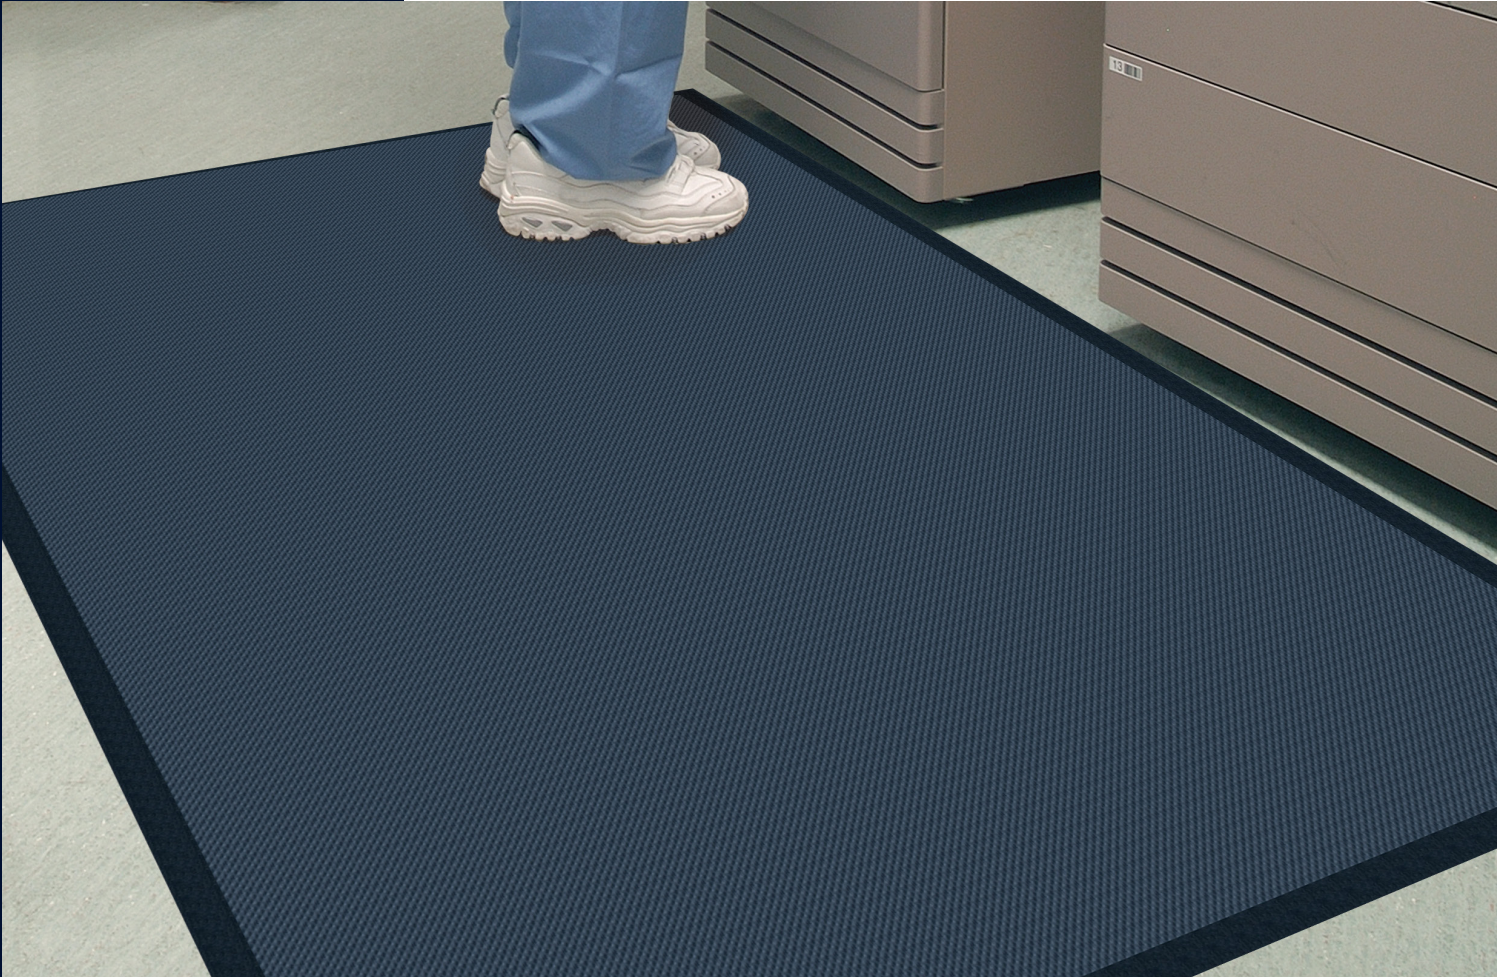

Tapis Comfort Complet™

Antifatigue • Intérieur

Les tapis Complete Comfort sont des tapis antifatigue ergonomiquement supérieurs conçus pour les environnements secs ou humides.

- **Confortable** – Une mousse de nitrile / PVC mélangée de 5/8 po d'épaisseur offre des propriétés anti-fatigue supérieures
- **Nettoyer** – Le traitement antimicrobien offre une protection à vie contre les odeurs et la dégradation
- **Sécuritaire** – Les bords biseautés assurent une transition sûre du sol au tapis; certifié haute traction par le National Floor Safety Institute (NFSI)
- **Facile à nettoyer** – Léger et flexible pour une manipulation et un nettoyage facile
- Résistant à la graisse et à l'huile; résistant aux produits chimiques
- Disponible avec des trous de drainage pour une utilisation dans les zones humides

Comfort Complet

Comfort Complet (avec trous)

Tapis Comfort Complet™

Antifatigue • Intérieur

Numéro de produit. 494, 496 (avec trous)

Dimension (pi.)	Dimension (po.)	Poids d'expédition
2' x 3'	24" x 36"	7 lbs.
3' x 4'	36" x 48"	11 lbs.
3' x 5'	36" x 60"	15 lbs.
3' x 10'	36" x 120"	27 lbs.
4' x 6'	48" x 72"	22 lbs.
4' x 8'	48" x 96"	28 lbs.

Remarque: disponible en formats personnalisés avec des largeurs de 3' (36"), 4' (48") et des longueurs de pieds entiers jusqu'à 75".

Les tailles de tapis sont approximatives car le caoutchouc se contracte et se dilate en fonction de la température et du temps. La variance de taille de fabrication tolérable est de 3-5%.