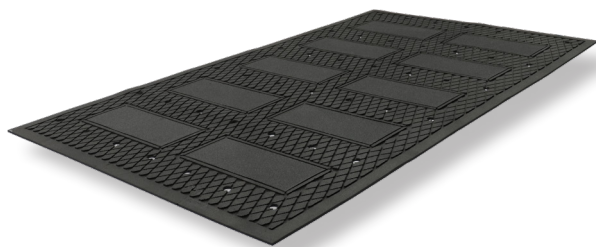

Tapis Traction Tread Grit

Tapis antidérapants • Intérieur • Zones Humides

Le tapis Traction Tread Grit offre une protection antidérapante supérieure pour les sols dans une variété d'environnements susceptibles de glisser, en particulier en présence de graisse, d'huile et de produits chimiques.

- **Propre** - Les trous de drainage permettent aux liquides de s'écouler ; le traitement antimicrobien à vie empêche les odeurs et la dégradation du tapis.
- **Antidérapant et sécuritaire** - Certifié haute traction par le National Floor Safety Institute (NFSI).
- **Durable** - Le caoutchouc nitrile de 7/32" d'épaisseur uni aux inserts de grains de carbure de silicium de 4,5" x 11" offre une protection inégalée contre les chutes dans les zones à risque de glissade.
- **Polyvalent** - Résistant à la graisse, à l'huile et aux produits chimiques.
- **Facile à nettoyer** - La conception légère et flexible facilite la manipulation et le nettoyage.

La conception flexible permet de le rouler et de le manipuler facilement, tout en facilitant le nettoyage.

Tapis Traction Tread Grit

Tapis antidérapants • Intérieur • Zones Humides

Numéro de produit 51

| Dimension (pi.) | Dimension (po.) | Poids |
|-----------------|-----------------|-----------|
| 3' x 5' | 34" x 58" | 14.5 lbs. |