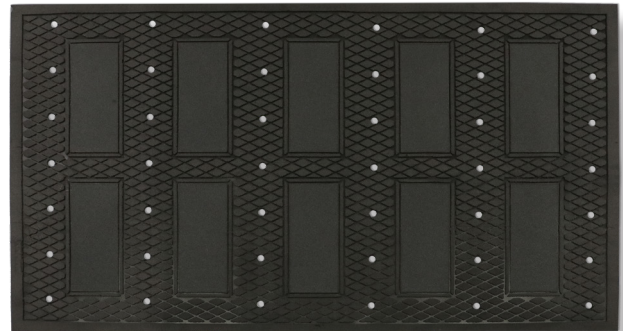

Tapis Traction Tread Grit

Tapis antidérapants • Intérieur • Zones Humides

Le tapis Traction Tread Grit offre une protection antidérapante supérieure pour les sols dans une variété d'environnements susceptibles de glisser, en particulier en présence de graisse, d'huile et de produits chimiques.

- **Propre** - Les trous de drainage permettent aux liquides de s'écouler ; le traitement antimicrobien à vie empêche les odeurs et la dégradation du tapis.
- **Antidérapant et sécuritaire** - Certifié haute traction par le National Floor Safety Institute (NFSI).
- **Durable** - Le caoutchouc nitrile de 7/32" d'épaisseur uni aux inserts de grains de carbure de silicium de 4,5" x 11" offre une protection inégalée contre les chutes dans les zones à risque de glissade.
- **Polyvalent** - Résistant à la graisse, à l'huile et aux produits chimiques.
- **Facile à nettoyer** - La conception légère et flexible facilite la manipulation et le nettoyage.

La conception flexible permet de le rouler et de le manipuler facilement, tout en facilitant le nettoyage.

Tapis Traction Tread Grit

Tapis antidérapants • Intérieur • Zones Humides

Numéro de produit 51

| Dimension (pi.) | Dimension (po.) | Poids |
|-----------------|-----------------|-----------|
| 3' x 5' | 34" x 58" | 14.5 lbs. |

Remarque: Les tailles de tapis sont approximatives car le caoutchouc se contracte et se dilate en conjonction avec la température et le temps. La variance de taille de fabrication tolérable est de 3-5%