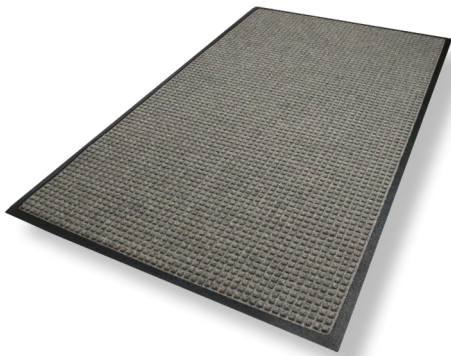

Tapis WaterHog®

Tapis Gratte-Pieds/Essuie-Pieds • Intérieur/Extérieur

Les tapis WaterHog sont des tapis durables, résistants aux taches, avec une conception unique à deux niveaux qui piège la saleté et l'humidité, pour garder vos sols propres, secs et sécuritaires. Le tapis WaterHog standard présente un motif gaufré classique.

- **Propre et Sec** – La surface à deux niveaux gratte efficacement la saleté et l'humidité des chaussures, en les piégeant sous le niveau de la chaussure pour éviter les marques ; le bord du tapis retient l'eau et l'éloigne de vos sols (les tapis WaterHog peuvent retenir jusqu'à 1,5 gallon d'eau par mètre carré)
- **Durabilité** – Des renforts en caoutchouc empêchent les poils de s'écraser et prolongent la durée de vie du tapis
- **Résistant à la décoloration et aux taches** – Le tissu PET teinté en solution (24 onces par yard carré) est résistant aux taches, sèche rapidement, ne se décolore pas et ne se détériore pas
- **Sécuritaire** – Les bords biseautés assurent une transition sécuritaire entre le sol et le tapis ; certifié haute traction par le National Floor Safety Institute (NFSI)
- **Écologique** – Le support en caoutchouc SBR contient 20% de caoutchouc recyclé post-consommation provenant de pneus de voiture. La surface en PET est composée d'au moins 90% de contenu recyclé récupéré de plastique.
- Disponible en 12 couleurs avec un choix de bordure en caoutchouc classique ou en tissu
- En caoutchouc SBR de 78 mils avec support universel, crampons ou support lisse

Le support Anchor Safe (caoutchouc nitrile 100 mil) est disponible jusqu'à 20' et avec une bordure en caoutchouc classique uniquement.

Les dimensions des tapis sont approximatives car le caoutchouc se rétracte et se dilate en fonction de la température et du temps.